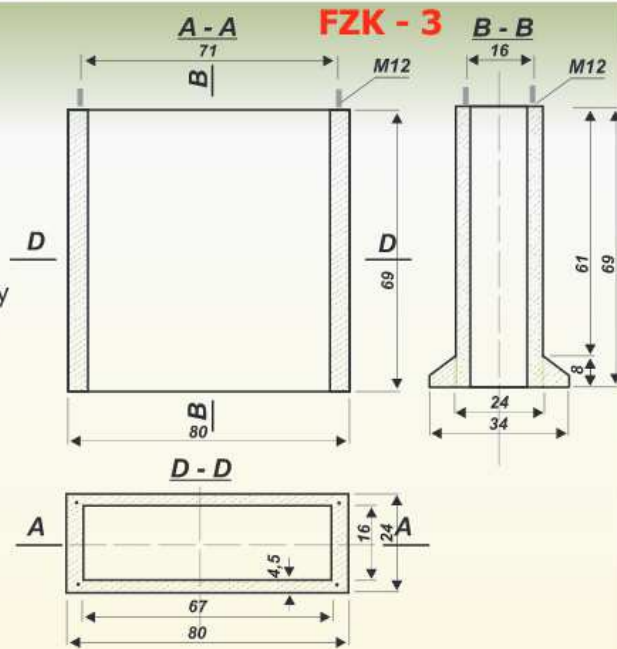

SKŁADY „ŻELIWIARZ”

5. 633. I. CENNIK PODSTAWOWY DROGOWNICTWO
TELEKOMUNIKACJA FUNDAMENTY POD SZAFKI KARTA A
EDYCJA I 2013. STAN NA DZIEŃ 2013.11.01

Fundamenty pod szafki ZK

FZK

Prefabrykowane fundamenty pod szafki ZK 1, ZK 2, ZK 3, stanowią jednolity element żelbetowy. Swoje zastosowanie znajdują do bezpośredniego montażu na nim szafki pod licznik i zabezpieczenia główne w instalacjach energetycznych.

Element wyposażenia stanowią wbudowane śruby w ilości 4 szt. służące do montażu szafki licznikowej energii elektrycznej

INFORMACJE TECHNICZNE ORAZ WYCENY INWESTYCYJNE U NASZYCH DORADCÓW

USŁUGI

TRANSPORTOWE